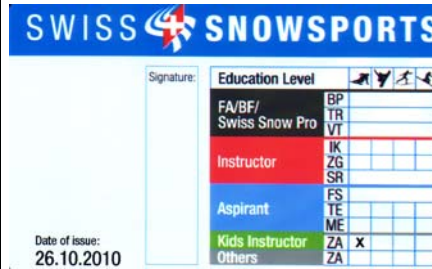

KIDS INSTRUCTOR

KIDS INSTRUCTOR

Donnant droit à:
- abonnement demi-tarif des Remontées Mécaniques Suisses